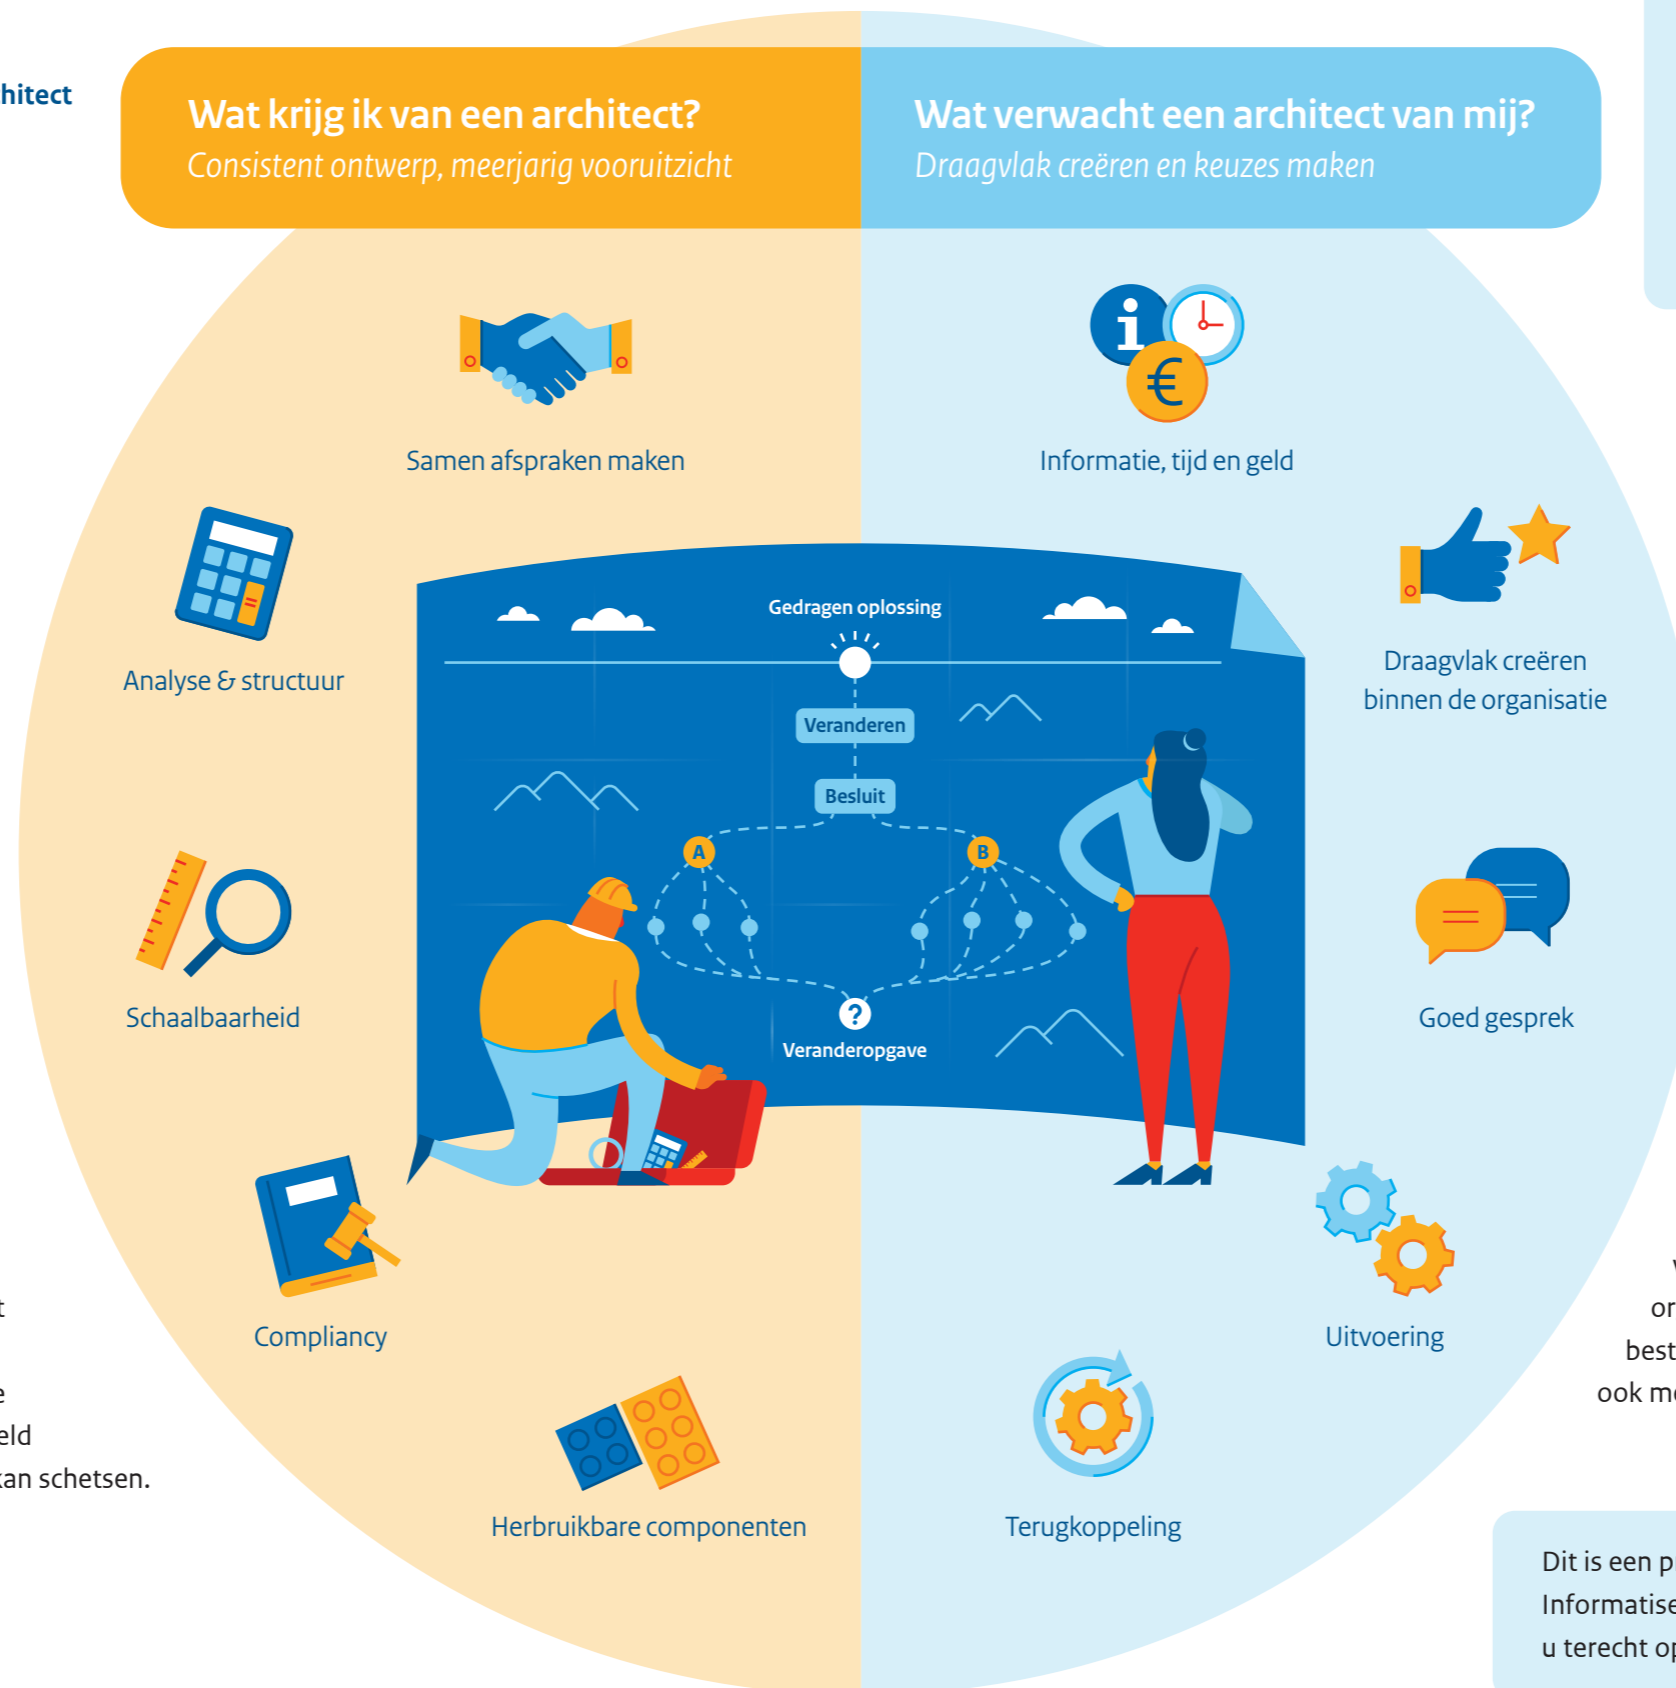

Architectuur in een digitale wereld

Van veranderopgave naar gedragen oplossing

Wie binnen de overheid voor een grote veranderopgave staat, kan de hulp van een architect inschakelen om ogenschijnlijk conflicterende strategieën bijeen te brengen. Zo komen gezamenlijk gedragen oplossingen dichterbij.

Veranderopgave

Een veranderopgave begint vaak met een wetswijziging of nieuwe beleidswens. Soms is er ook simpelweg een wens om bestaande bedrijfsprocessen efficiënter in te richten. Het digitale landschap verandert als beleidswensen en wetswijzigingen worden doorgevoerd. Door bij aanvang van een traject een architect in te schakelen, kunt u samen de 'wat'-vraag bepalen. Daarnaast maakt de architect inzichtelijk waar de beoogde verandering allemaal effect heeft. Samen met de diverse stakeholders worden de kaders vastgesteld waarbinnen de architect gedragen oplossingen kan schetsen.

Wat krijg ik van een architect?

Consistent ontwerp, meerjarig vooruitzicht

Wat verwacht een architect van mij?

Draagvlak creëren en keuzes maken

Wat doet een architect?

Een architect weet hoe de veranderopgaven kunnen worden omgezet in effectieve en efficiënte oplossingen, rekening houdend met bestaande strategie, wetgeving en beleid. Een architect biedt inzicht in de uitgangssituatie, ontwikkelt uitzicht op de beoogde situatie en beschrijft de route die nodig is om de beoogde situatie te bereiken.

Een gedragen oplossing

Architectuur leidt tot betere strategische keuzes om tot gezamenlijk gedragen oplossingen voor veranderopgaven te komen. Een oplossing kan het formuleren van een beleidsvisie zijn, maar kan ook leiden tot een ontwerp en de roadmap waarmee dat ontwerp gerealiseerd kan worden. Architectuur dient te passen binnen de organisatie (beleid, wet- en regelgeving en bestaande ICT), maar is pas effectief wanneer er ook mee wordt gewerkt.