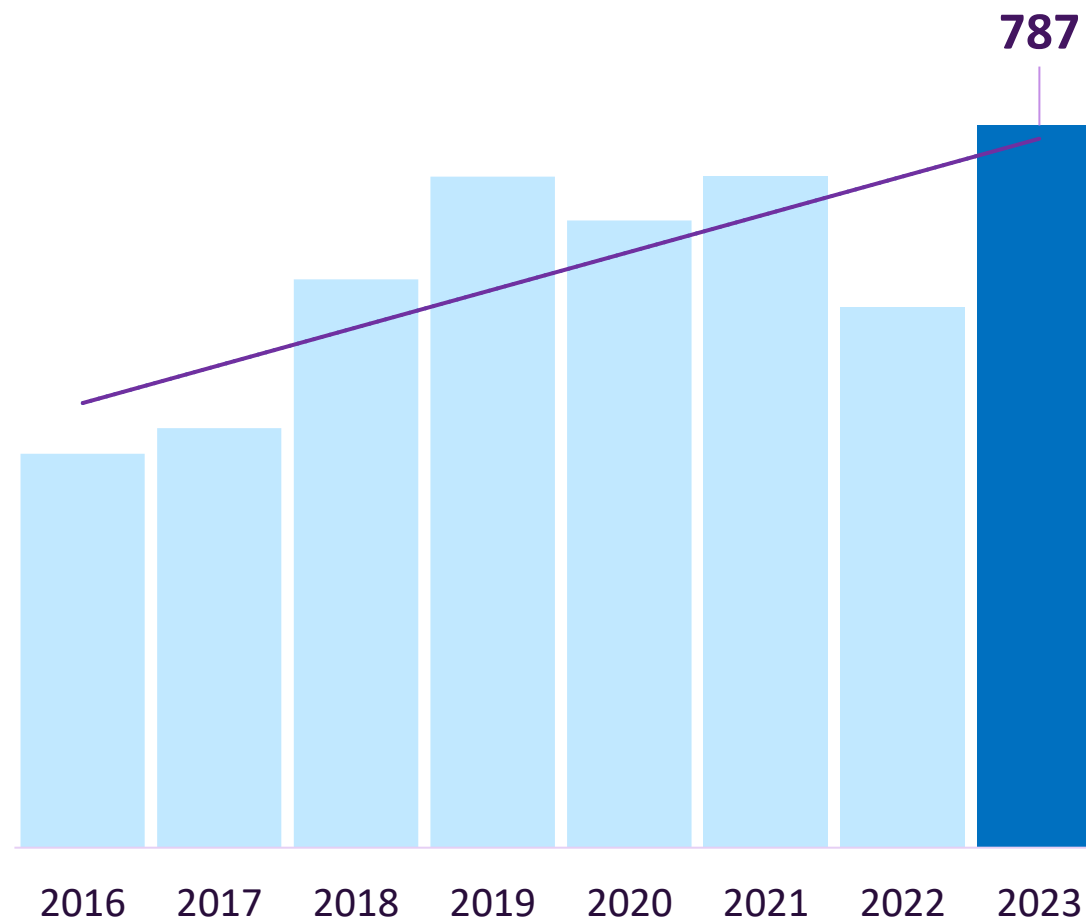

33% meer lokale zoekopdrachten

Er zijn gemiddeld **+33%** meer interne zoekopdrachten per maand gedaan.

Meest gebruikte zoekwoorden:

usm	49
metamodel	35
bio	28
datakwaliteit	28
Zero trust	28