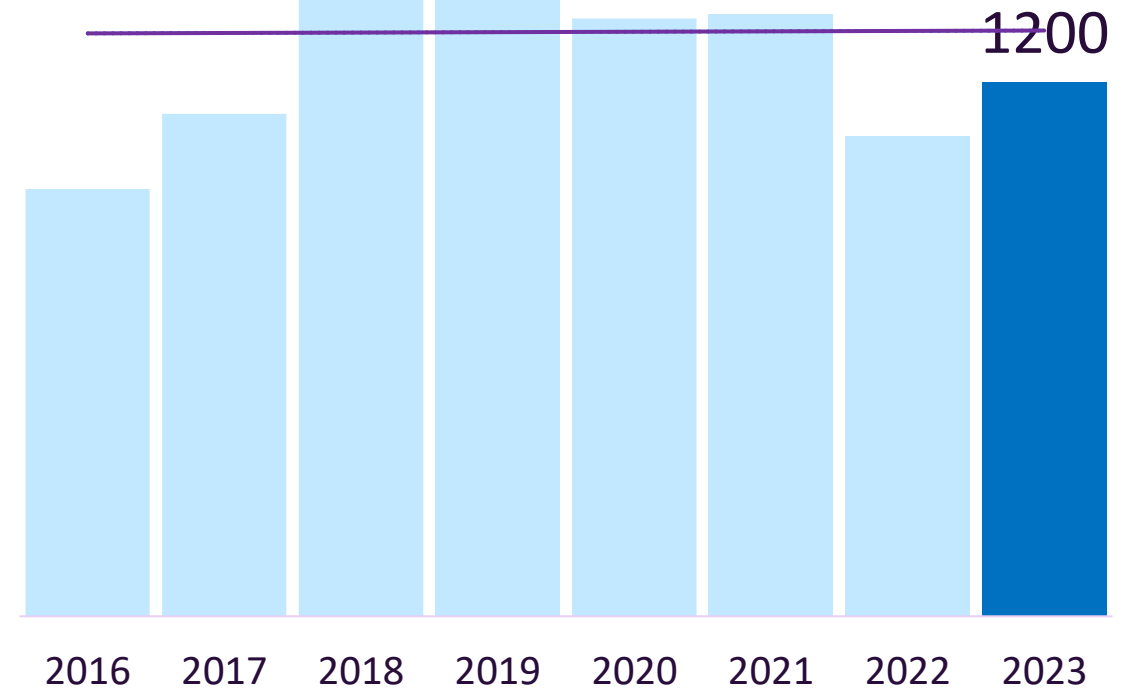

Meer unieke downloads per maand

+11% meer unieke downloads per maand dan het voorgaande jaar.

Meest gedownloade bestanden:

NORA_negenvlaksmodel

PSAsjabloon.odt

NORA_PSA_format.odt

NORA-format_van_een_PSA.pdf

IAM_afbeelding.png