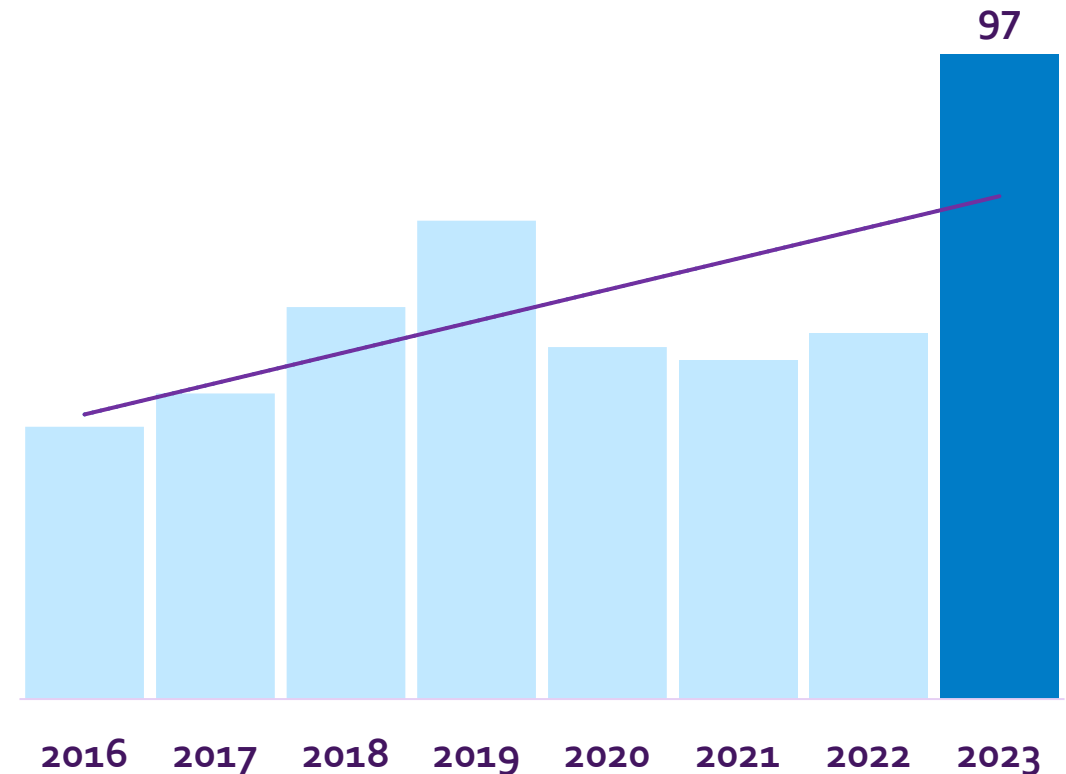

# Samenvatting

Het aantal bezoekers dat terugkomt is met **20%** toegenomen. Alle bezoeken samen zijn er **6%** meer dan het jaar ervoor.

**Wat opvalt zijn:**

- NORA Online heeft meer terugkerende bezoekers(**+20%**) gehad en die veel langer (**+48%**) bleven.
- Bezoekers hebben in totaal 1166 werkdagen NORA Online bezocht. Dit is **77%** meer dan in 2022.
- Bij de vertrekkers en binnenkomst pagina's zijn geen nieuwe pagina's toegetreden tot de top 10.

## Acties van bezoekers:

 **265.855** Unieke paginaweergaven (+11%)

 **14.403** Unieke downloads (+11%)

 **15.585** kliks op uitgaande links (+12%)

 **9.941** Interne zoekopdrachten (+33%)

# 10% meer paginaweergaven per maand

Het aantal paginaweergaven per maand is met **+10%** toegenomen.

# Meer tijd op de website doorgebracht

In totaal is er **1166(+77%)** aan werkdagen gependend op NORA Online door alle bezoekers.