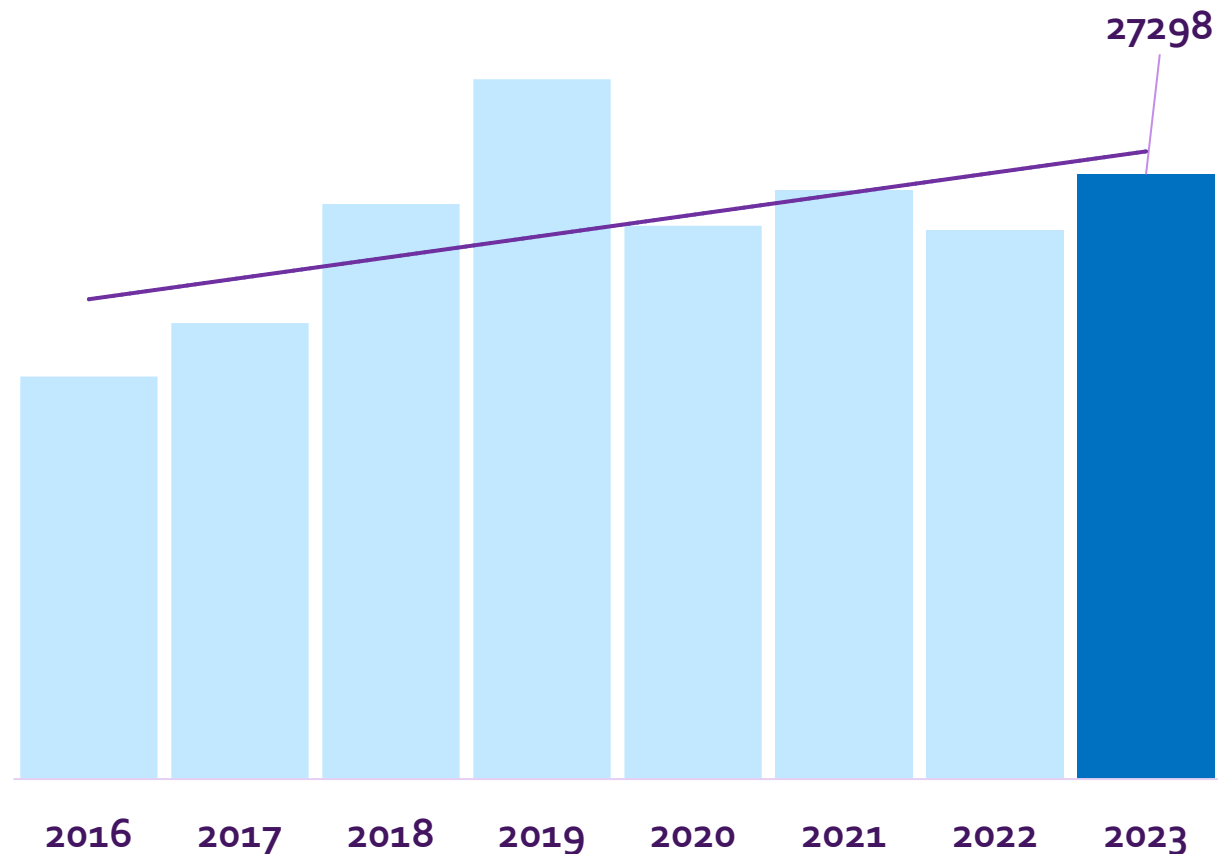

# Samenvatting

Het aantal bezoekers dat terugkomt is met **20%** toegenomen. Alle bezoeken samen zijn er **6%** meer dan het jaar ervoor.

**Wat opvalt zijn:**

- NORA Online heeft meer terugkerende bezoekers(**+20%**) gehad en die veel langer (**+48%**) bleven.
- Bezoekers hebben in totaal 1166 werkdagen NORA Online bezocht. Dit is **77%** meer dan in 2022.
- Bij de vertrekkers en binnenkomst pagina's zijn geen nieuwe pagina's toegetreden tot de top 10.

# Kengetallen 2023 (t.o.v. 2022)

 **120.350** unieke bezoekers (+4%) bleven  
gemiddeld **233** seconden (+61%)

 **51.127** terugkerende bezoekers(+20%) bleven  
gemiddeld **394** seconden (+48%)

## Acties van bezoekers:

 **265.855** Unieke paginaweergaven (+11%)

 **14.403** Unieke downloads (+11%)

 **15.585** kliks op uitgaande links (+12%)

 **9.941** Interne zoekopdrachten (+33%)

# 10% meer paginaweergaven per maand

Het aantal paginaweergaven per maand is met **+10%** toegenomen.