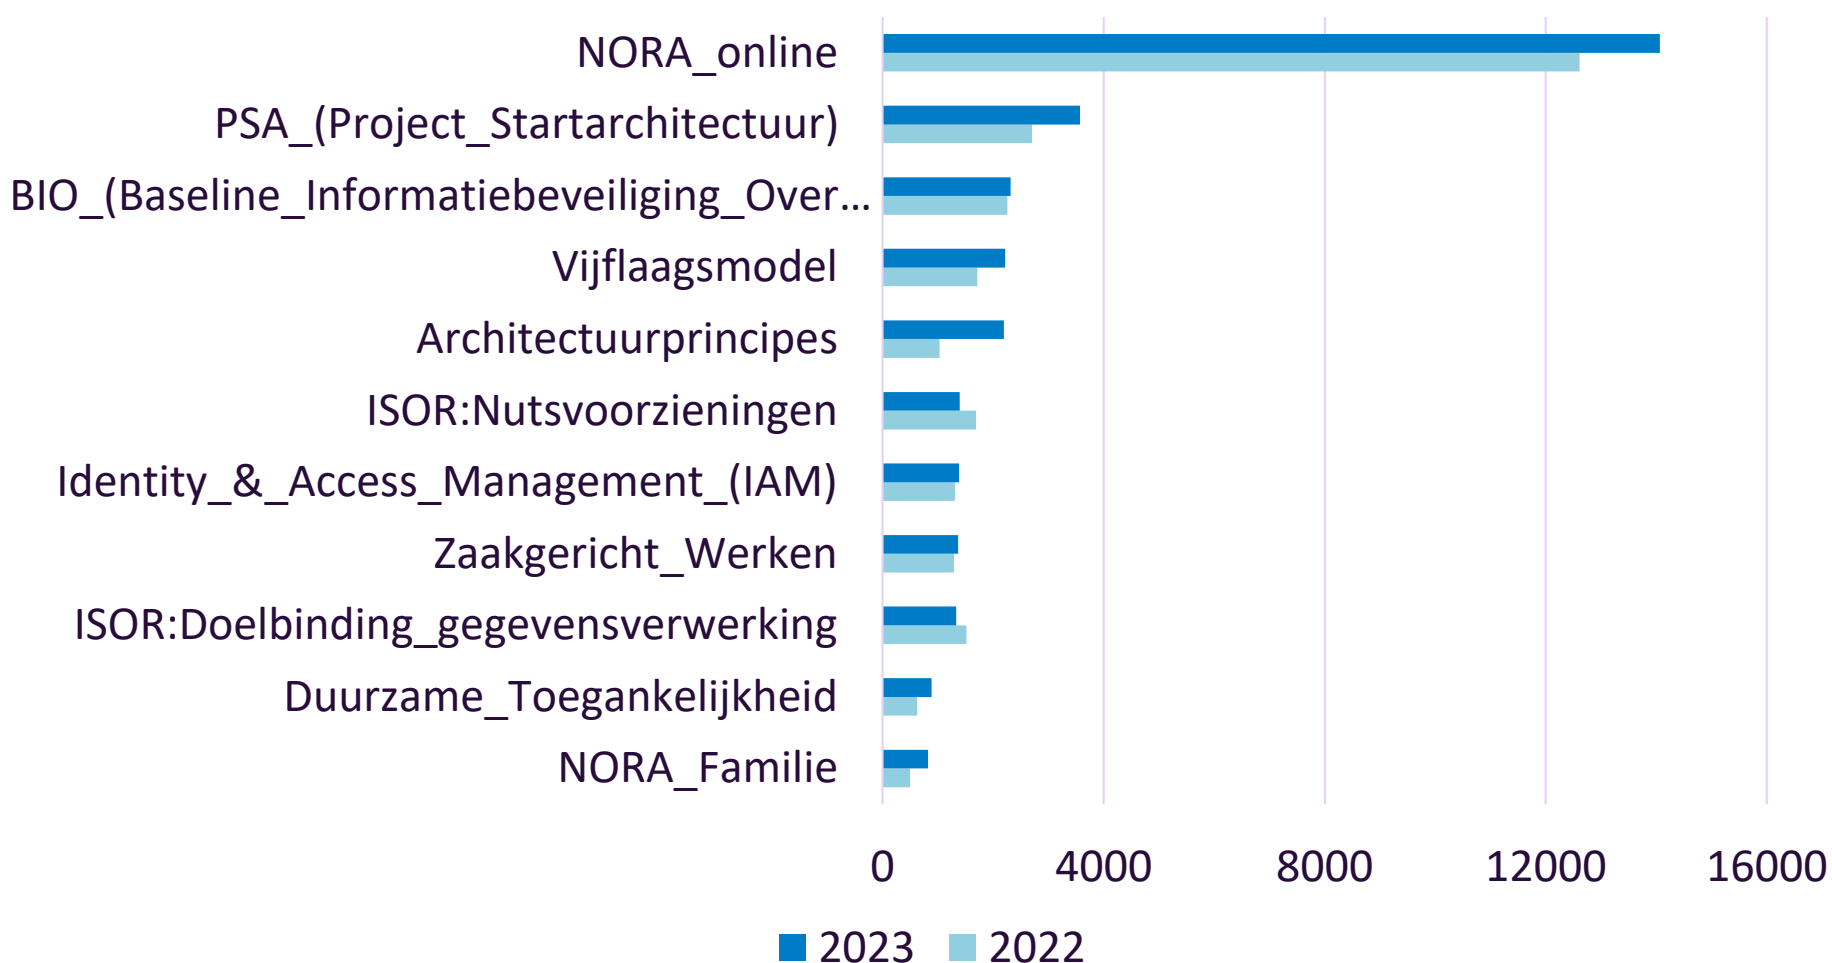

Pagina's van binnenkomst

**Totaal aantal
binnenkomsten
2023: 133.741**