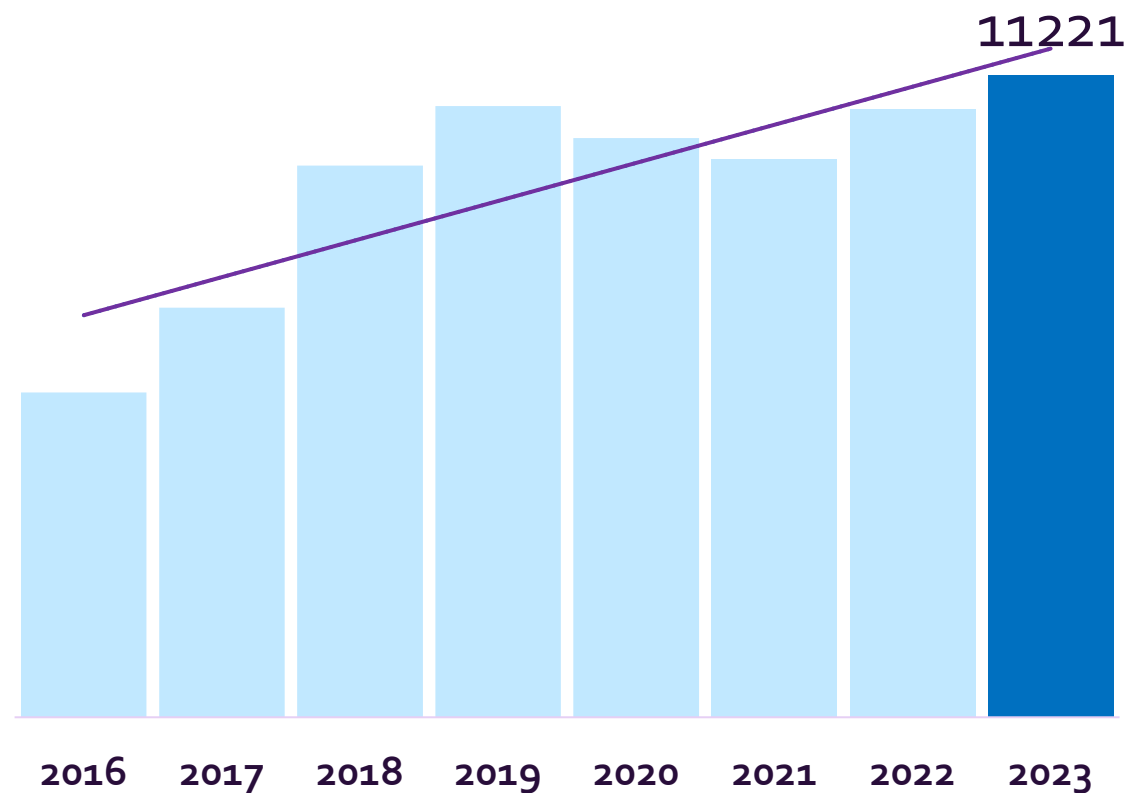

## Acties van bezoekers:

 **265.855** Unieke paginaweergaven (+11%)

 **14.403** Unieke downloads (+11%)

 **15.585** kliks op uitgaande links (+12%)

 **9.941** Interne zoekopdrachten (+33%)

# Meer tijd op de website doorgebracht

In totaal is er **1166(+77%)** aan werkdagen gependend op NORA Online door alle bezoekers.

# 4% meer unieke bezoekers per maand

Er is een toename (+4%) van het gemiddeld aantal unieke bezoekers per maand.

# 6% meer bezoeken per maand

Er is een stijging (+6%) van het aantal bezoeken per maand.