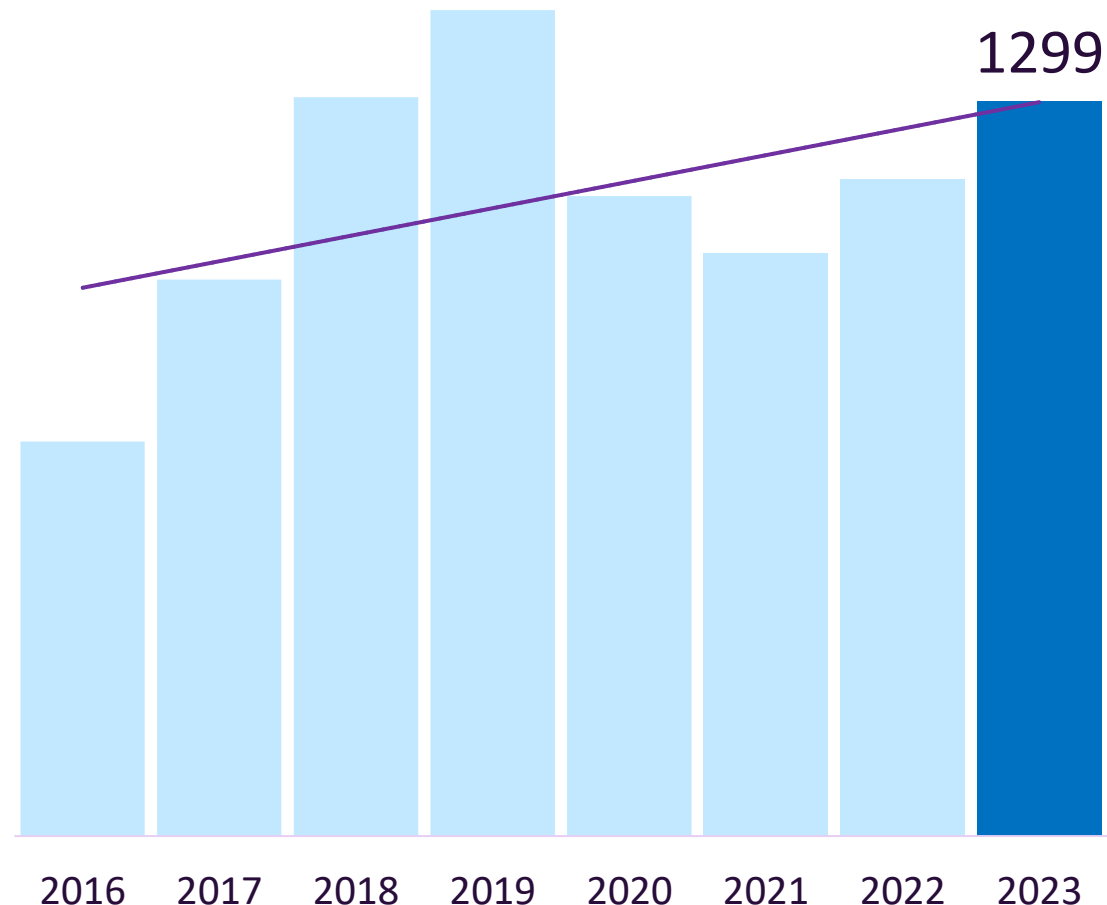

Aantal kliks op outlinks per maand

Er is **+12%** per maand meer geklikt op een link naar buiten NORA Online (outlinks).

De bezoekers zijn daarbij naar 500 verschillende domeinen gesurft.

Veel aangeklikte outlinks:

Digitaleoverheid.nl	769
Cip-overheid.nl	647
Gemmaonline.nl	610
Earonline.nl	552
NEN.nl	474