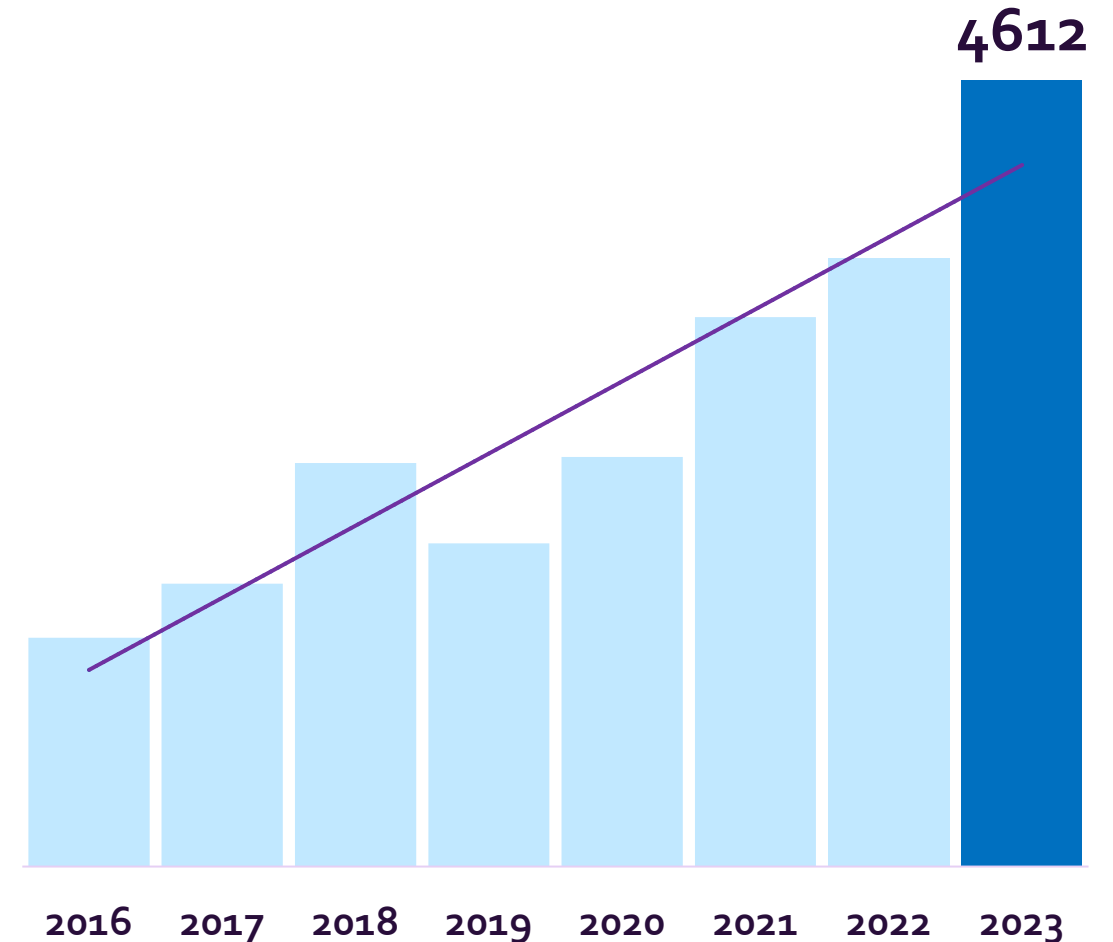

# Samenvatting

Het aantal bezoekers dat terugkomt is met **20%** toegenomen. Alle bezoeken samen zijn er **6%** meer dan het jaar ervoor.

**Wat opvalt zijn:**

- NORA Online heeft meer terugkerende bezoekers(**+20%**) gehad en die veel langer (**+48%**) bleven.
- Bezoekers hebben in totaal 1166 werkdagen NORA Online bezocht. Dit is **77%** meer dan in 2022.
- Bij de vertrekkers en binnenkomst pagina's zijn geen nieuwe pagina's toegetreden tot de top 10.

# 4% meer unieke bezoekers per maand

Er is een toename (+4%) van het gemiddeld aantal unieke bezoekers per maand.

# 6% meer bezoeken per maand

Er is een stijging (+6%) van het aantal bezoeken per maand.

# En meer mensen komen terug

Het aantal unieke terugkerende bezoekers per maand is sterk toegenomen, namelijk met **29%**