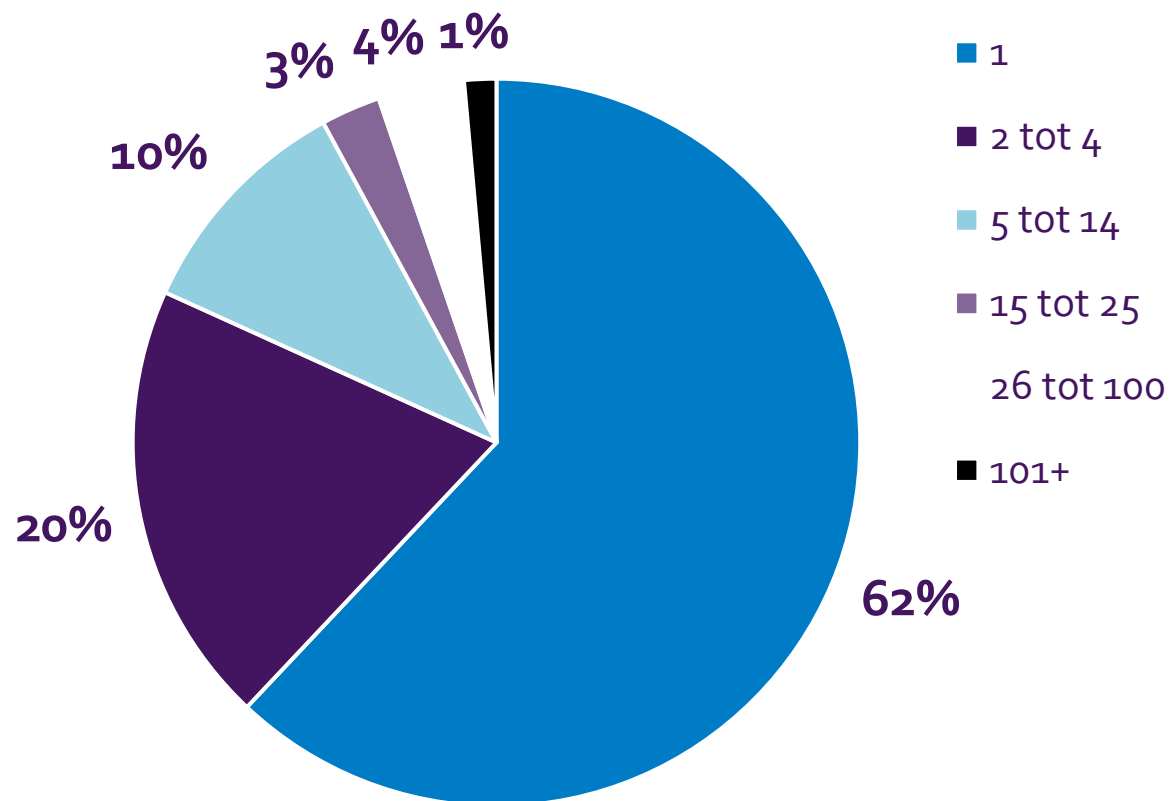

# En meer mensen komen terug

Het aantal unieke terugkerende bezoekers per maand is sterk toegenomen, namelijk met **29%**

# Meer bezoekers komen terug

Meer bezoekers komen terug. Vorig jaar bedroeg het aantal bezoekers met één bezoek 67%. Dit jaar is dat afgenomen naar **62%**

# Meer aantal acties per maand

Het gemiddeld aantal acties per jaar is toegenomen met **+10%**