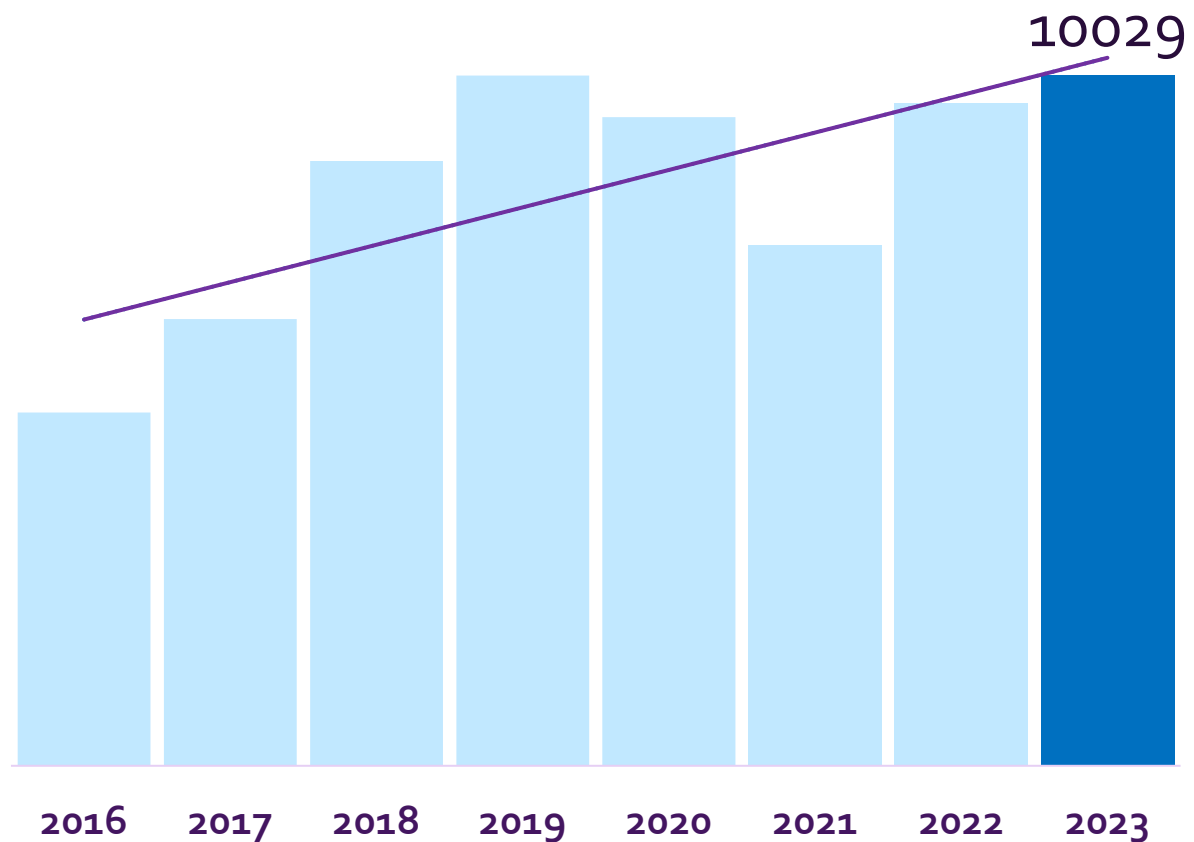

## Acties van bezoekers:

 **265.855** Unieke paginaweergaven (+11%)

 **14.403** Unieke downloads (+11%)

 **15.585** kliks op uitgaande links (+12%)

 **9.941** Interne zoekopdrachten (+33%)

# 10% meer paginaweergaven per maand

Het aantal paginaweergaven per maand is met **+10%** toegenomen.

# Meer tijd op de website doorgebracht

In totaal is er **1166(+77%)** aan werkdagen gependend op NORA Online door alle bezoekers.

# 4% meer unieke bezoekers per maand

Er is een toename (+4%) van het gemiddeld aantal unieke bezoekers per maand.