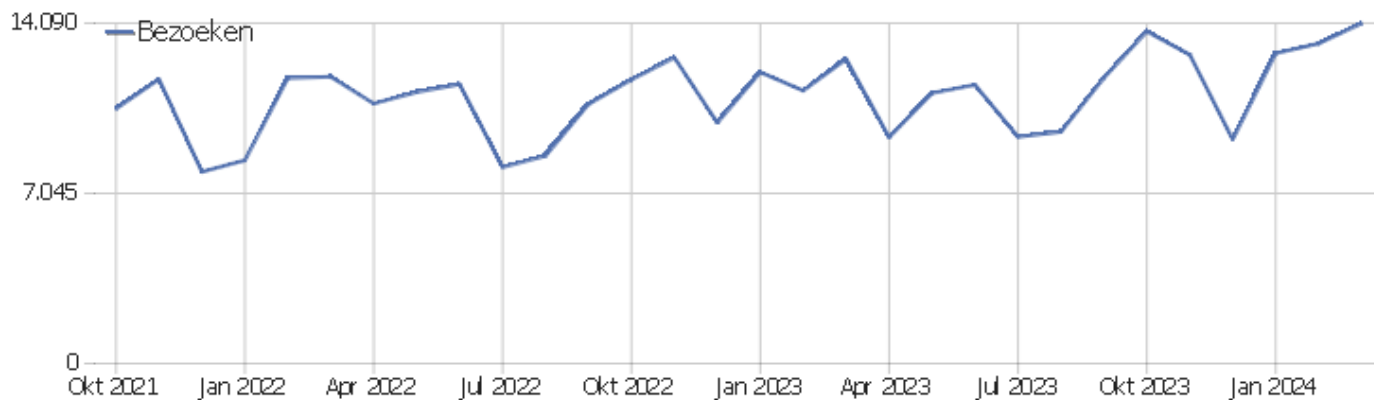

NORA Online

Datumbereik: Maart 2024

Publieke maandelijkse pdf

Bezoekerssamenvatting

Naam	Waarde
Unieke bezoekers	10.338
Bezoeken	14.081
Acties	38.297
Maximaal aantal acties in een bezoek	190
Acties per bezoek	3
Gemiddelde duur bezoek (in seconden)	00:04:46
Bounce-ratio	61%

Soort apparaat

Soort apparaat	Bezoeken	Acties	Acties per bezoek	Gemiddelde tijd op website	Bounce-ratio	Inkomsten
 Desktop	12.212	35.104	3	00:05:13	59%	€ 0
 Smartphone	1.724	2.887	2	00:01:45	78%	€ 0
 Tablet	103	224	2	00:02:01	70%	€ 0
 Phablet	27	64	2	00:03:50	56%	€ 0
Onbekend	15	18	1	00:02:02	87%	€ 0