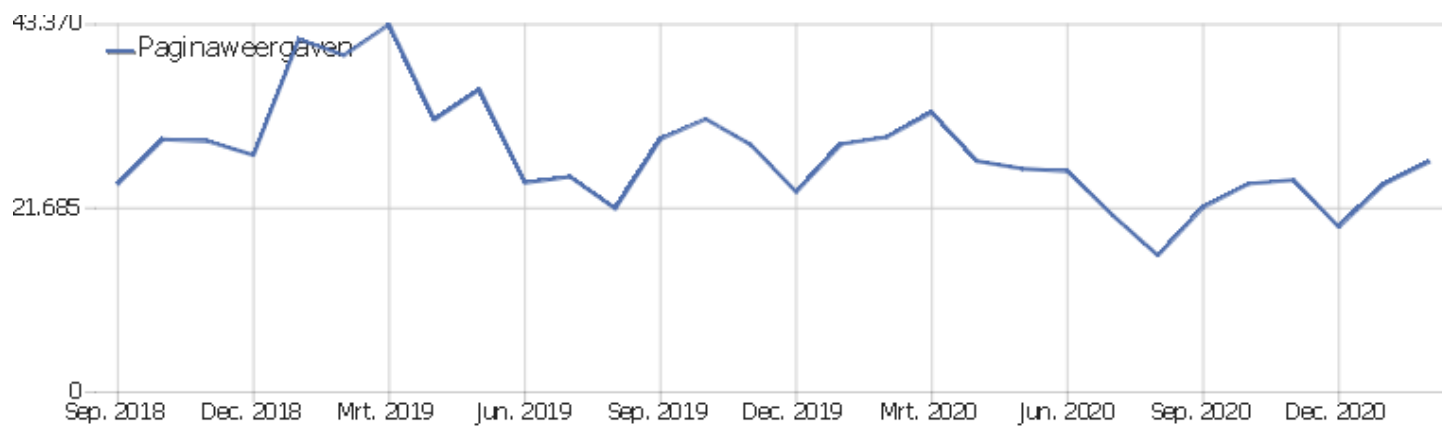

Acties - Algemene statistieken

Naam	Waarde
Paginaweergaven	27.172
Unieke paginaweergaven	20.708
Downloads	1.516
Unieke downloads	1.292
Uitgaande links	1.282
Unieke uitgaande links	1.206
Zoekopdrachten	630
Unieke sleutelwoorden	440