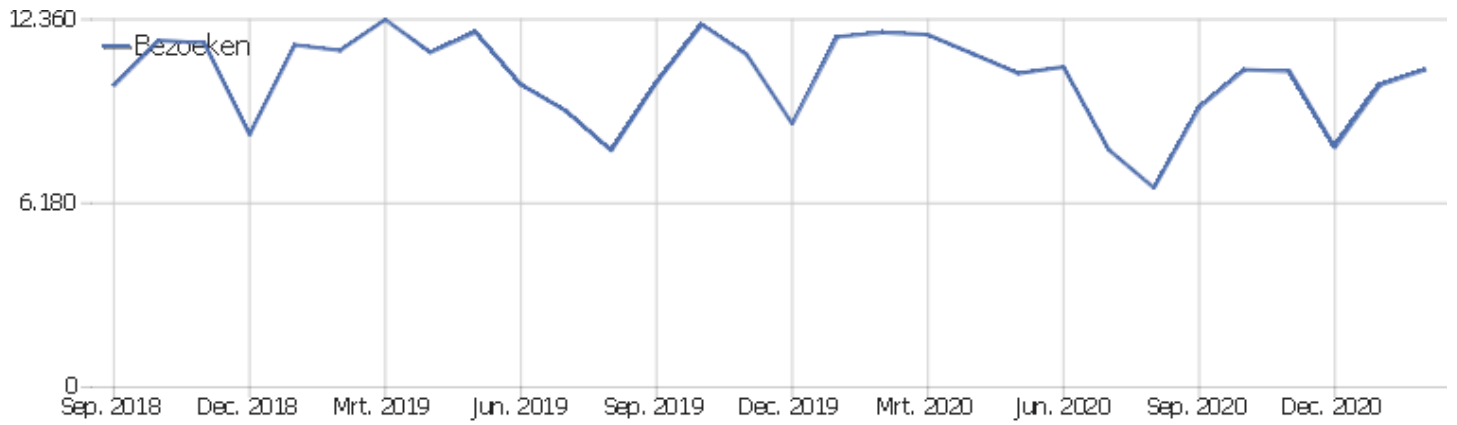

NORA Online

Datumbereik: Februari 2021

Publieke maandelijkse pdf

Bezoekers samenvatting

Naam	Waarde
Unieke bezoekers	8.271
Bezoeken	10.671
Acties	30.927
Maximaal aantal acties in een bezoek	232
Acties per bezoek	3
Gemiddelde duur bezoek (in seconden)	00:02:33
Bounce-ratio	61%

Soort apparaat

Soort apparaat	Bezoeken	Acties	Acties per bezoek	Gemiddelde tijd op website	Bounce-ratio	Inkomsten
 Desktop	9.138	28.257	3	00:02:48	59%	€ 0
 Smartphone	1.256	2.100	2	00:00:59	79%	€ 0
 Tablet	211	456	2	00:01:35	65%	€ 0
Onbekend	40	56	1	00:00:35	88%	€ 0
 Phablet	26	58	2	00:00:56	85%	€ 0