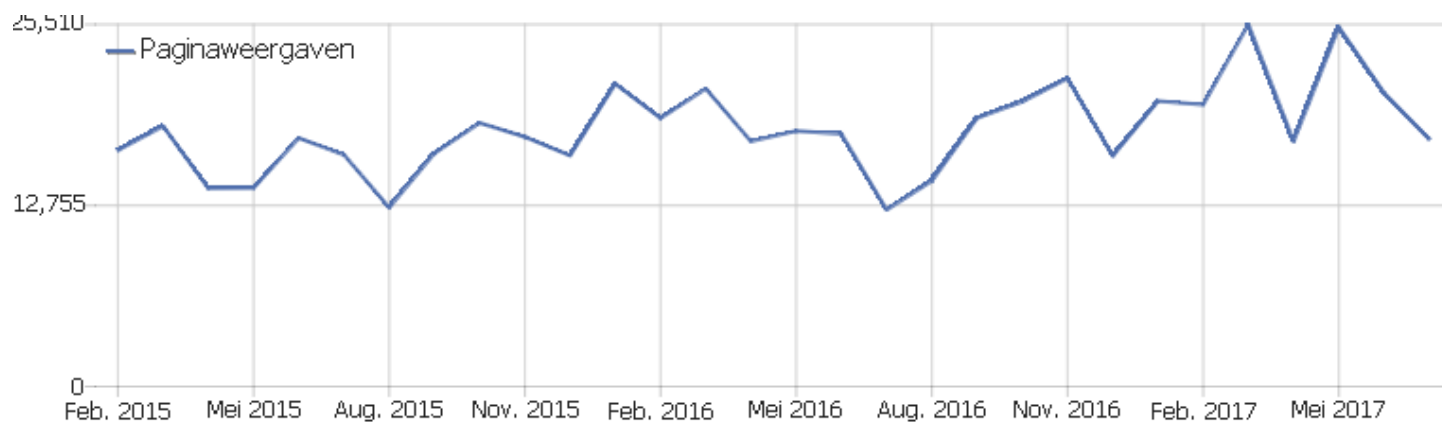

Acties - Algemene gegevens

Naam	Waarde
Paginaweergaven	17,422
Unieke paginaweergaven	12,970
Downloads	946
Unieke downloads	818
Uitgaande links	924
Unieke uitgaande links	823
Zoekopdrachten	395
Unieke sleutelwoorden	279
Gem. generatie tijd	1.17 s