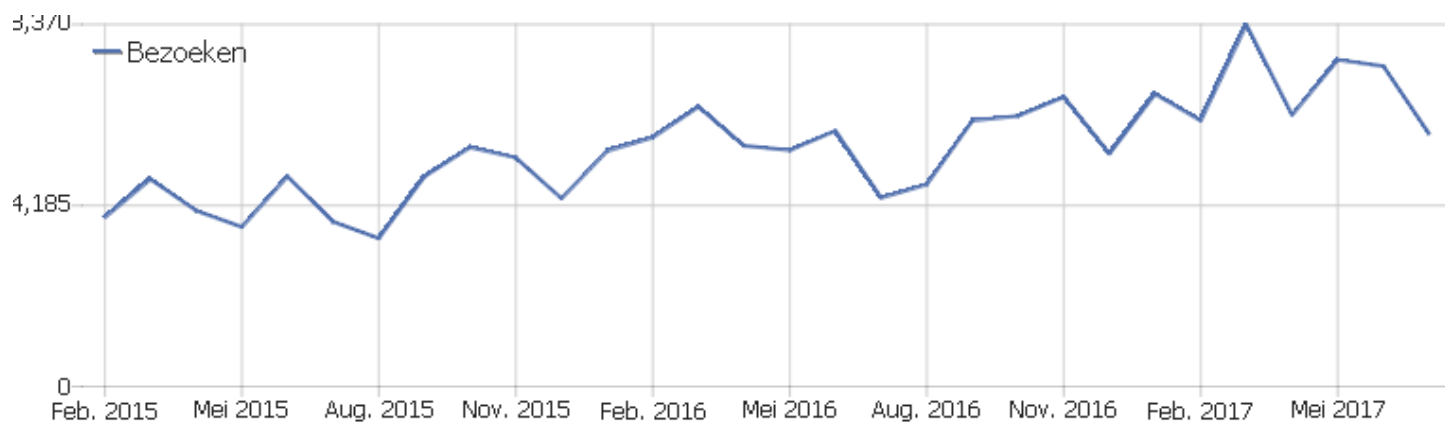

NORA Online

Datumbereik: Juli 2017

Publieke maandelijkse pdf

Bezoekers samenvatting

Naam	Waarde
Unieke bezoekers	4,752
Bezoeken	5,843
Acties	20,005
Maximaal aantal acties in een bezoek.	271
Acties per bezoek	3
Gem. duur bezoek (in seconden)	00:03:14
Bounce Ratio	58%

Apparaat type

Apparaat type	Bezoeken	Acties	Acties per bezoek	Gem. tijd op de site	Bounce Ratio	Inkomsten
 Desktop	4,958	18,233	4	00:03:37	55%	0 €
 Smartphone	522	942	2	00:00:51	80%	0 €
 Tablet	355	819	2	00:01:27	65%	0 €
 Phablet	5	7	1	00:00:16	80%	0 €
Onbekend	3	4	1	00:00:19	67%	0 €