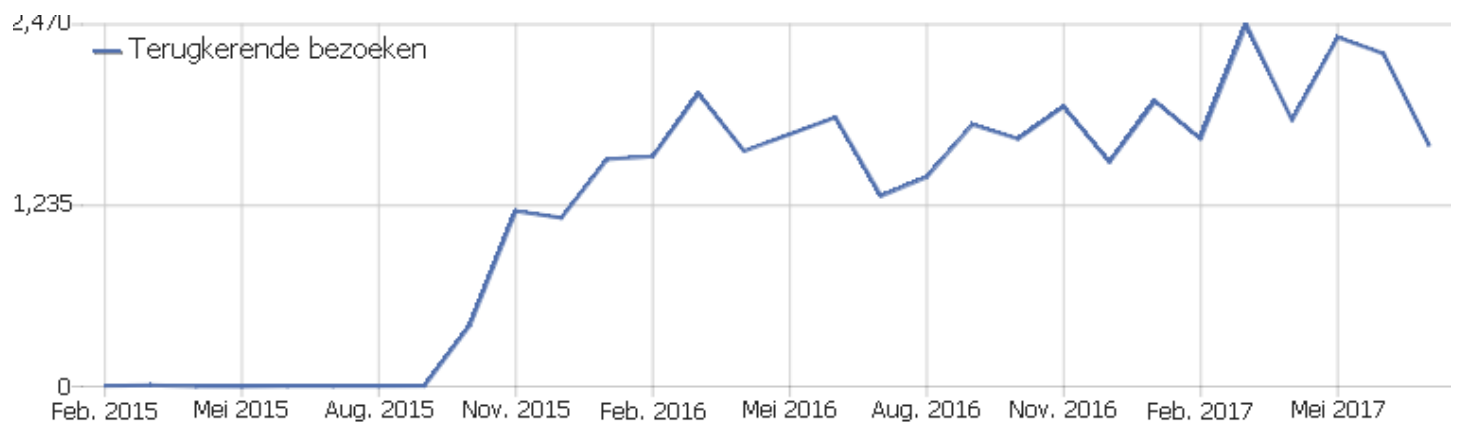

Terugkerende bezoeken

Naam	Waarde
Unieke terugkerende bezoekers	931
Terugkerende gebruikers	0
Terugkerende bezoeken	1,645
Acties tijdens terugkerende bezoeken.	8,724
Hoogste aantal acties in een terugkeer bezoek	239
Bounce Rate voor terugkerende bezoeken	49%
Gemiddeld aantal acties per terugkerend bezoek	5
Gemiddelde duur van een terugkeer bezoek (in sec)	00:05:51