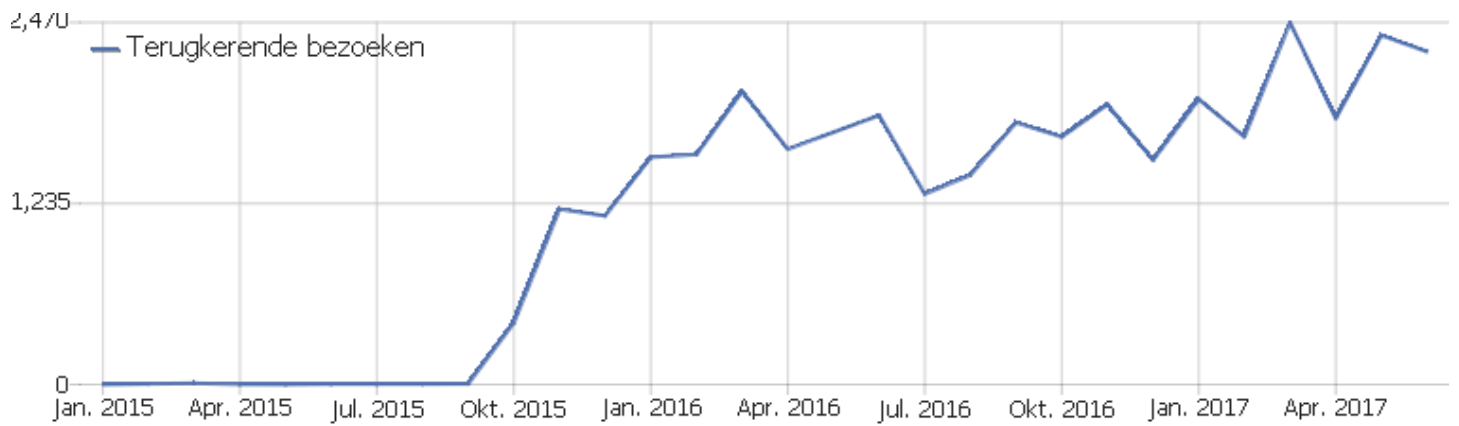

Terugkerende bezoeken

Naam	Waarde
Unieke terugkerende bezoekers	1,184
Terugkerende gebruikers	0
Terugkerende bezoeken	2,271
Acties tijdens terugkerende bezoeken.	10,041
Hoogste aantal acties in een terugkeer bezoek	118
Bounce Rate voor terugkerende bezoeken	48%
Gemiddeld aantal acties per terugkerend bezoek	4
Gemiddelde duur van een terugkeer bezoek (in sec)	00:05:34