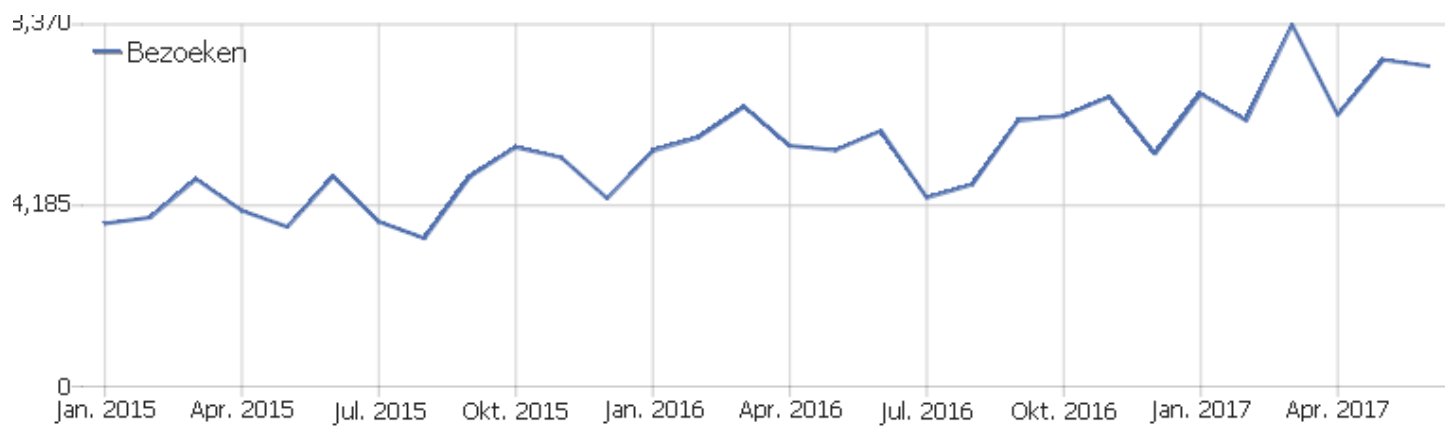

# Bezoekers samenvatting

Naam	Waarde
Unieke bezoekers	5,801
Bezoeken	7,405
Acties	24,154
Maximaal aantal acties in een bezoek.	119
Acties per bezoek	3
Gem. duur bezoek (in seconden)	00:03:19
Bounce Ratio	56%

## Apparaat type

Apparaat type	Bezoeken	Acties	Acties per bezoek	Gem. tijd op de site	Bounce Ratio	Inkomsten
 Desktop	6,322	21,881	4	00:03:36	54%	0 €
 Smartphone	598	961	2	00:00:50	79%	0 €
 Tablet	462	1,280	3	00:02:39	61%	0 €
 Phablet	19	28	2	00:02:29	79%	0 €
Onbekend	3	3	1	00:00:00	100%	0 €
 Draagbare mediaspeler	1	1	1	00:00:00	100%	0 €

# Pagina's per bezoek

Pagina's per bezoek	Bezoeken
1 pagina	4,175
2 pagina's	1,108
3 pagina's	547
4 pagina's	344
5 pagina's	246
6-7 pagina's	331
8-10 pagina's	218
11-14 pagina's	165
15-20 pagina's	119
21+ pagina's	152