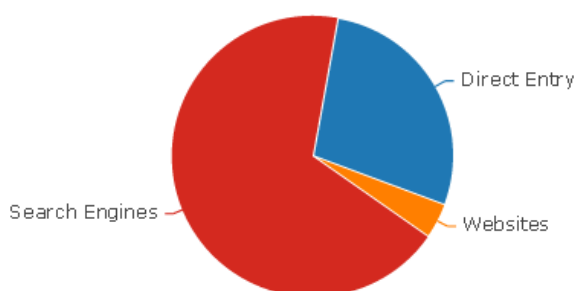

GEBRUIKSSTATISTIEKEN NORA-ONLINE.NL, JANUARI 2016

1.1. Algemeen

Uit het logboek van NORAonline.nl kan gedrag van gebruikers gemeten worden. Met deze maandelijkse rapportage wordt een deel hiervan inzichtelijk gemaakt.

Een algemene cateat: gebruiksstatistieken geven geen intenties weer of verklaringen voor het bezoek op de site. Er is altijd een foutmarge in gegevens. Zo zijn er onterechte bezoeken gemeten (zoals 'bots' die automatisch de site afstruinen en niet als zodanig herkend worden) en bezoeken onterecht niet gemeten (zoals bezoekers die statistiektools actief filteren).

1.2. Bezoeken

- **5400** bezoeken door ongeveer **4200** unieke bezoekers.
- Gezamenlijk **15,000** pagina's bekeken
- **1000** keer een bestand gedownload
- **800** keer naar andere websites doorgelinkt
- **7%** met tablet en **5%** bezoeken met smartphone.
- **93%** bezoeken kwam uit Nederland

1.3. Herkomst bezoeken

- Direct bezoek (intikken adres, bladwijzer, mail): **28%**
- Zoekmachines: **68%**
- Via andere websites: **4%**

1.4. Betrokkenheid

- **53%** verliet de site na bekijken van één pagina tijdens het bezoek
- **72%** verliet de site binnen 30 seconden tijdens het bezoek