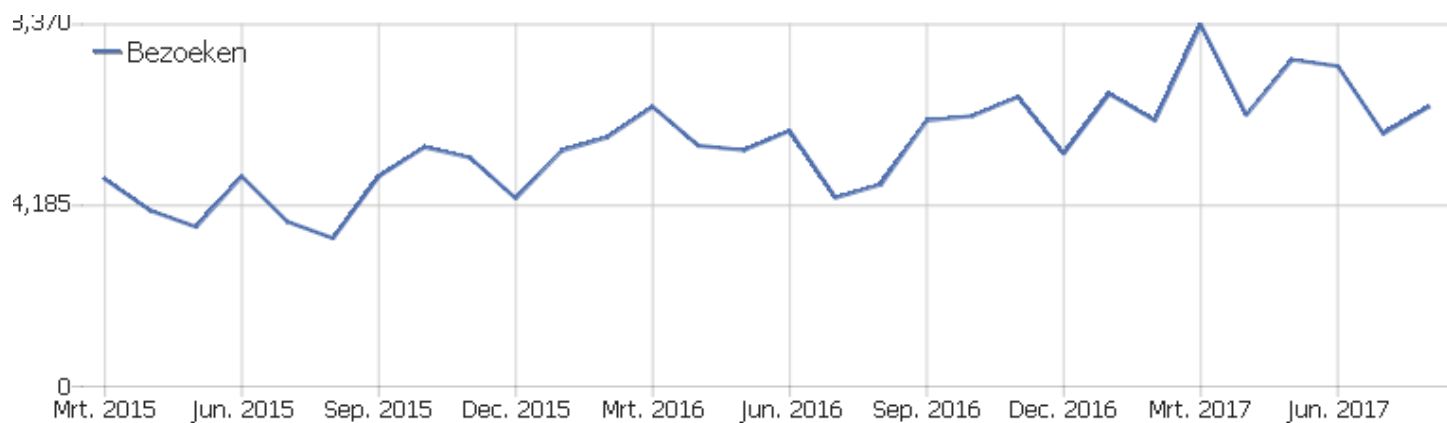

NORA Online

Datumbereik: Augustus 2017

Publieke maandelijkse pdf

Bezoekers samenvatting

Naam	Waarde
Unieke bezoekers	5,250
Bezoeken	6,468
Acties	21,352
Maximaal aantal acties in een bezoek.	160
Acties per bezoek	3
Gem. duur bezoek (in seconden)	00:03:10
Bounce Ratio	57%

Apparaat type

Apparaat type	Bezoeken	Acties	Acties per bezoek	Gem. tijd op de site	Bounce Ratio	Inkomsten
 Desktop	5,684	19,753	4	00:03:25	55%	0 €
 Smartphone	468	761	2	00:00:44	76%	0 €
 Tablet	304	803	3	00:02:22	61%	0 €
 Phablet	10	33	3	00:00:34	50%	0 €
Onbekend	2	2	1	00:00:00	100%	0 €