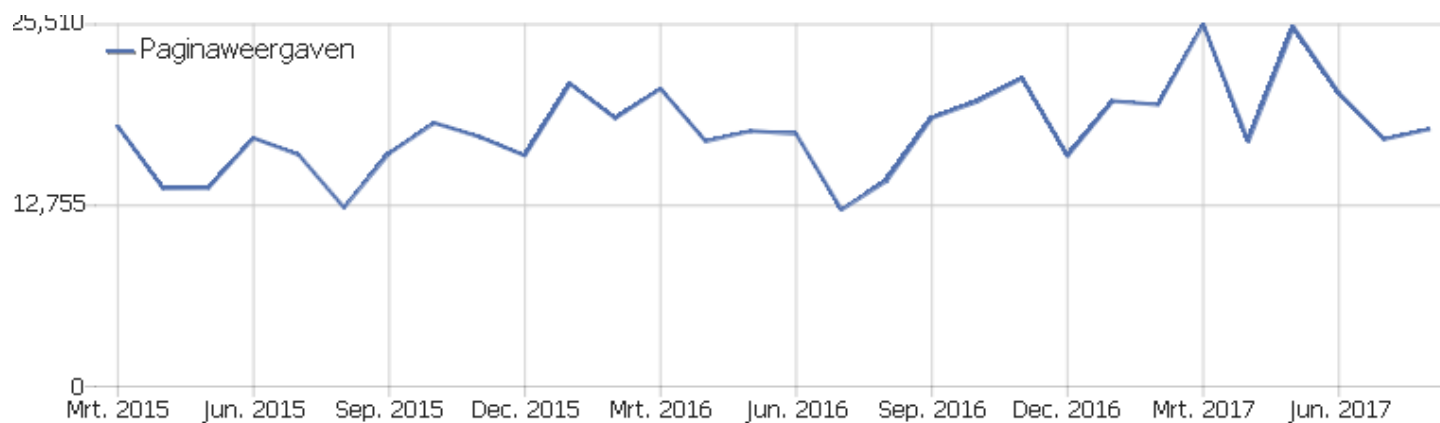

Acties - Algemene gegevens

Naam	Waarde
Paginaweergaven	18,136
Unieke paginaweergaven	13,856
Downloads	1,254
Unieke downloads	1,074
Uitgaande links	1,162
Unieke uitgaande links	1,083
Zoekopdrachten	448
Unieke sleutelwoorden	305
Gem. generatie tijd	0.84 s